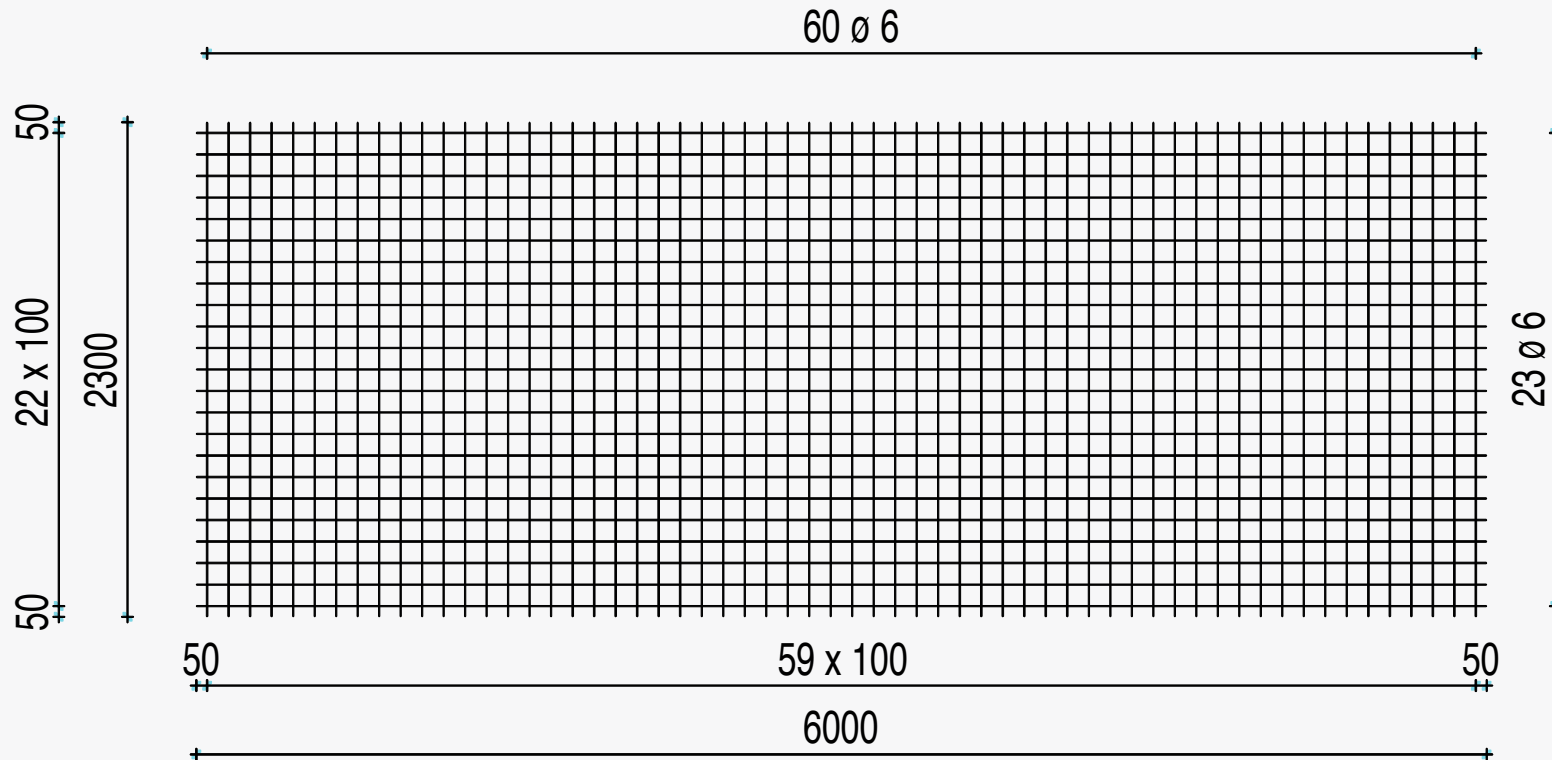

LENGTE : 6,00
BREEDTE : 2,30

B 500 A

GEWICHT : 28,95

Aantal per pak
50

Q-130-A

LENGTE : 6,00
BREEDTE : 2,30

B 500 A

GEWICHT : 61,27

Aantal per pak
20

Q-283-A

LENGTE : 6,00
BREEDTE : 2,30

B 500 A

GEWICHT : 42,50

Aantal per pak
30

Q-196-A

LENGTE : 6,00
BREEDTE : 2,30

B 500 A

GEWICHT : 74,26

Aantal per pak
20

Q-335-A

LENGTE : 6,00
BREEDTE : 2,30

B 500 A

GEWICHT : 56,78

Aantal per pak
20

Q-257-A

LENGTE : 6,00
BREEDTE : 2,30

B 500 A

GEWICHT : 41,74

Aantal per pak
30

Q-188-A