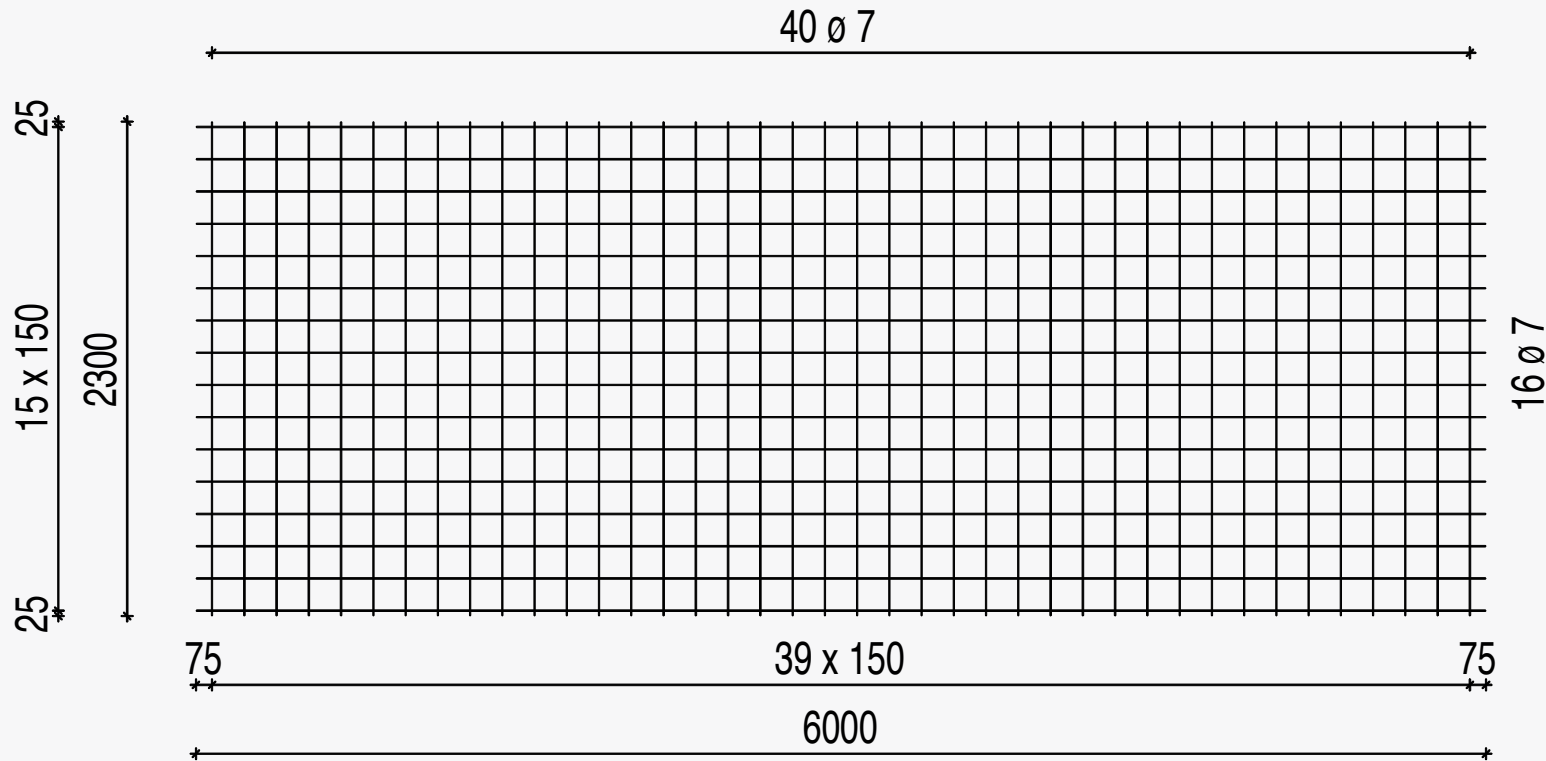

LENGTE : 6,00
BREEDTE : 2,30

B 500 A

GEWICHT : 28,95

Aantal per pak
50

Q-130-A

LENGTE : 6,00
BREEDTE : 2,30

B 500 A

GEWICHT : 61,27

Aantal per pak
20

Q-283-A

LENGTE : 6,00
BREEDTE : 2,30

B 500 A

GEWICHT : 42,50

Aantal per pak
30

Q-196-A

LENGTE : 6,00
BREEDTE : 2,30

B 500 A

GEWICHT : 74,26

Aantal per pak
20

Q-335-A

LENGTE : 6,00
BREEDTE : 2,30

B 500 A

GEWICHT : 56,78

Aantal per pak
20

Q-257-A

LENGTE : 6,00
BREEDTE : 2,30

B 500 A

GEWICHT : 41,74

Aantal per pak
30

Q-188-A