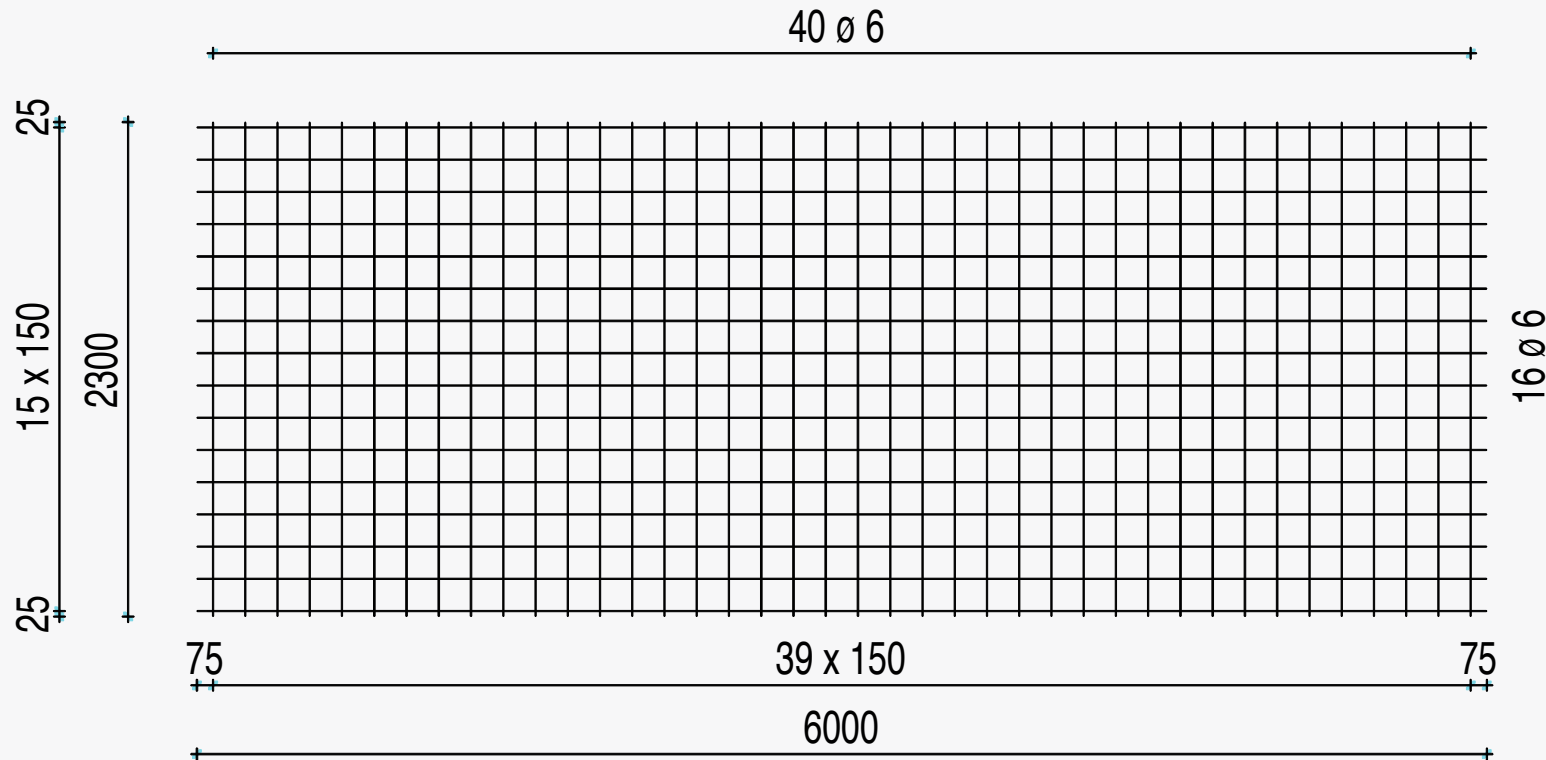

LENGTE : 6,00
BREEDTE : 2,30

B 500 A

GEWICHT : 28,95

Aantal per pak
50

Q-130-A

LENGTE : 6,00
BREEDTE : 2,30

B 500 A

GEWICHT : 61,27

Aantal per pak
20

Q-283-A

LENGTE : 6,00
BREEDTE : 2,30

B 500 A

GEWICHT : 42,50

Aantal per pak
30

Q-196-A

LENGTE : 6,00
BREEDTE : 2,30

B 500 A

GEWICHT : 74,26

Aantal per pak
20

Q-335-A

LENGTE : 6,00
BREEDTE : 2,30

B 500 A

GEWICHT : 56,78

Aantal per pak
20

Q-257-A

LENGTE : 6,00
BREEDTE : 2,30

B 500 A

GEWICHT : 41,74

Aantal per pak
30

Q-188-A