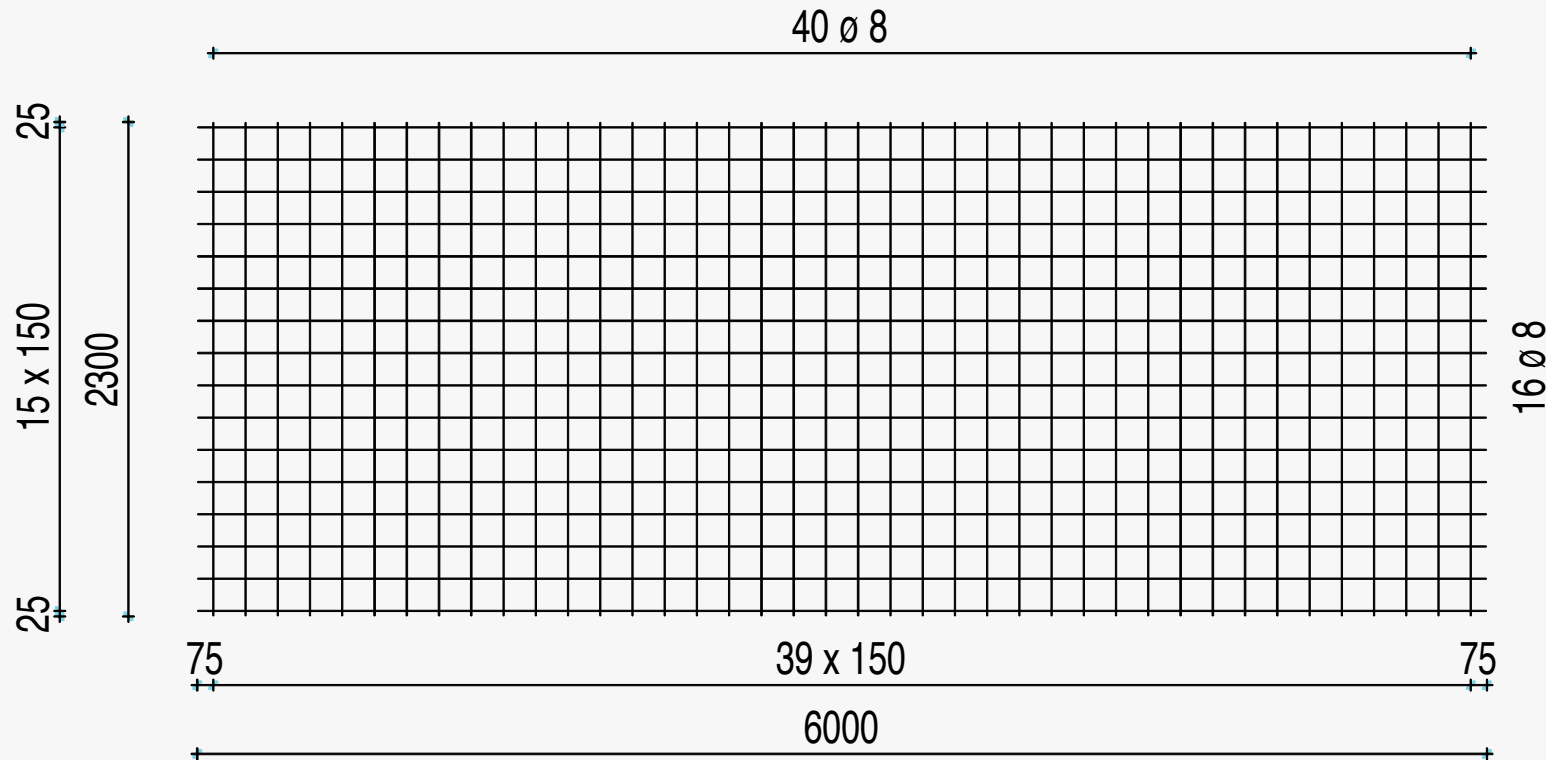

LENGTE : 6,00
BREEDTE : 2,30

B 500 A

GEWICHT : 28,95

Aantal per pak
50

Q-130-A

LENGTE : 6,00
BREEDTE : 2,30

B 500 A

GEWICHT : 61,27

Aantal per pak
20

Q-283-A

LENGTE : 6,00
BREEDTE : 2,30

B 500 A

GEWICHT : 42,50

Aantal per pak
30

Q-196-A

LENGTE : 6,00
BREEDTE : 2,30

B 500 A

GEWICHT : 74,26

Aantal per pak
20

Q-335-A

LENGTE : 6,00
BREEDTE : 2,30

B 500 A

GEWICHT : 56,78

Aantal per pak
20

Q-257-A

LENGTE : 6,00
BREEDTE : 2,30

B 500 A

GEWICHT : 41,74

Aantal per pak
30

Q-188-A