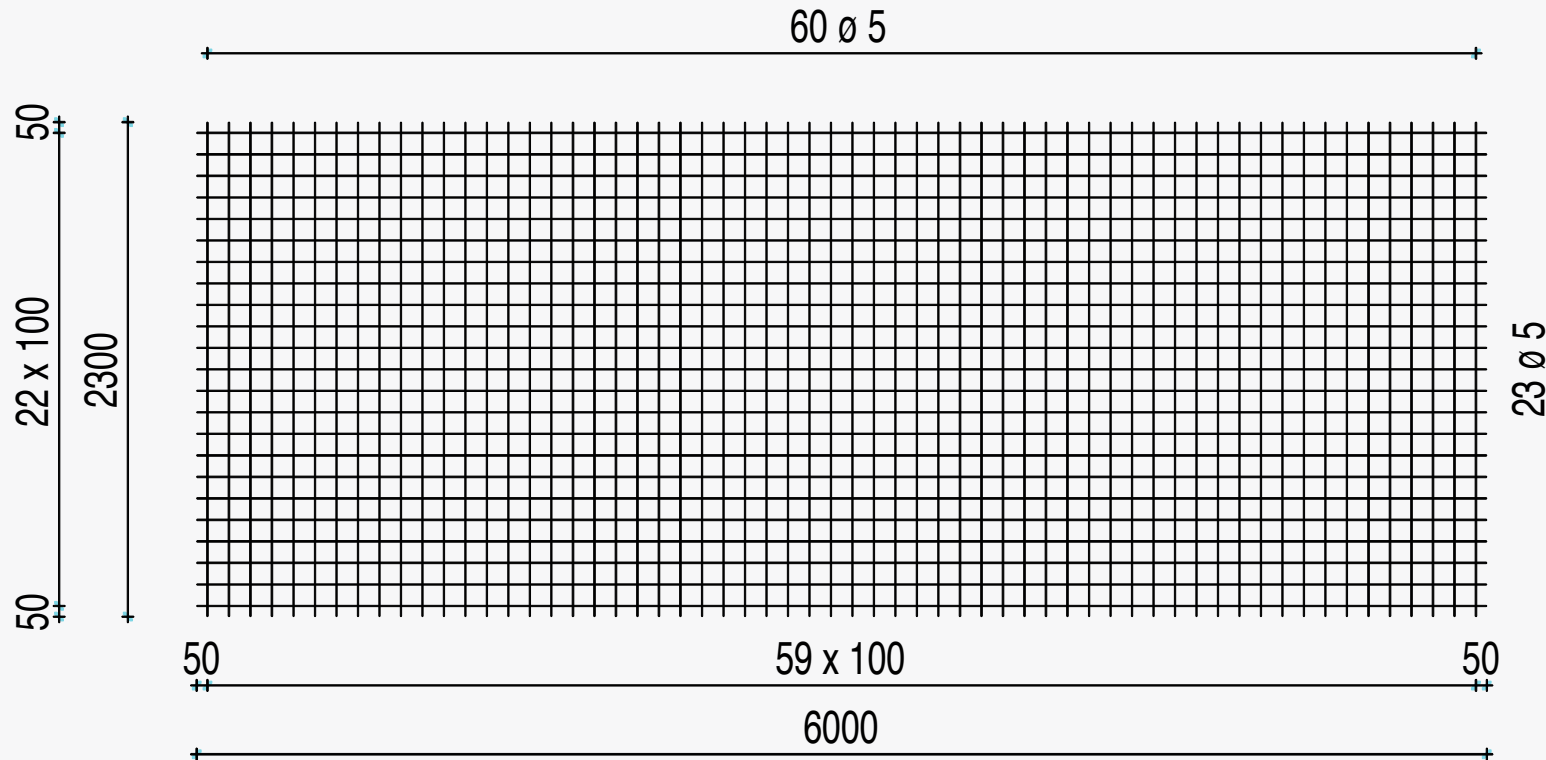

LENGTE : 6,00
BREEDTE : 2,30

B 500 A

GEWICHT : 28,95

Aantal per pak
50

Q-130-A

LENGTE : 6,00
BREEDTE : 2,30

B 500 A

GEWICHT : 61,27

Aantal per pak
20

Q-283-A

LENGTE : 6,00
BREEDTE : 2,30

B 500 A

GEWICHT : 42,50

Aantal per pak
30

Q-196-A

LENGTE : 6,00
BREEDTE : 2,30

B 500 A

GEWICHT : 74,26

Aantal per pak
20

Q-335-A

LENGTE : 6,00
BREEDTE : 2,30

B 500 A

GEWICHT : 56,78

Aantal per pak
20

Q-257-A

LENGTE : 6,00
BREEDTE : 2,30

B 500 A

GEWICHT : 41,74

Aantal per pak
30

Q-188-A