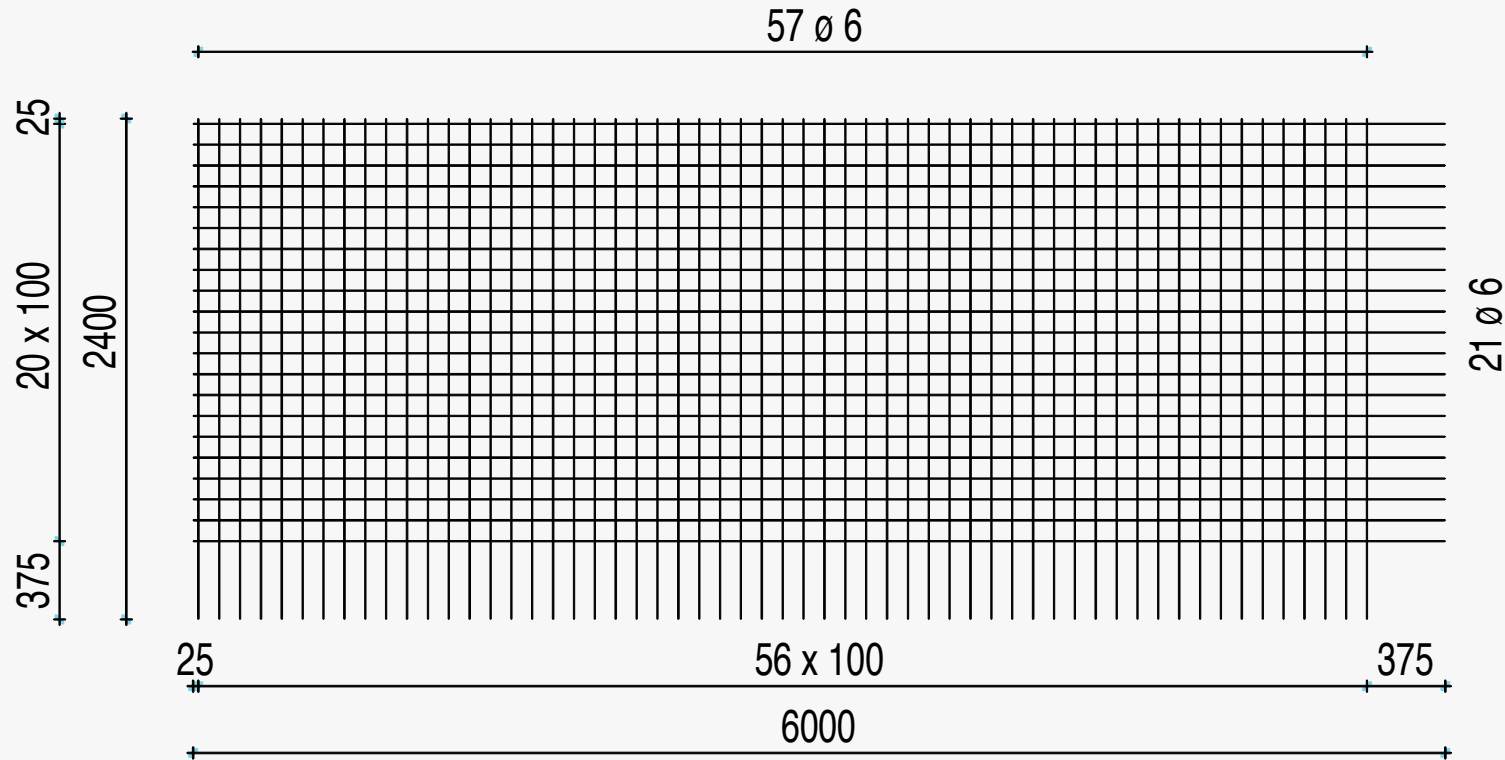

LENGTE : 5.95  
BREEDTE : 2.35

B 500 A

GEWICHT : 38,32

Aantal per pak  
40

**B-188-A**

LENGTE : 6.00  
BREEDTE : 2,40

B 500 A

GEWICHT : 100,49

Aantal per pak  
10

**B-503-A**

LENGTE : 6,00      B 500 A      GEWICHT : 79,37      Aantal per pak 20  
BREEDTE : 2,40

**B-385-A**

LENGTE : 6,00  
BREEDTE : 2,40

B 500 A

GEWICHT : 58,34

Aantal per pak  
20

**B-283-A**

LENGTE : 6,00  
BREEDTE : 2,40

B 500 A

GEWICHT : 40,47

Aantal per pak  
30

**B-196-A**

LENGTE : 5,95  
BREEDTE : 2,35

B 500 A

GEWICHT : 81,99

Aantal per pak  
20

**B-424-A**

LENGTE : 5.95      B 500 A      GEWICHT : 52,13      Aantal per pak 30  
BREEDTE : 2.35

**B-257-A**