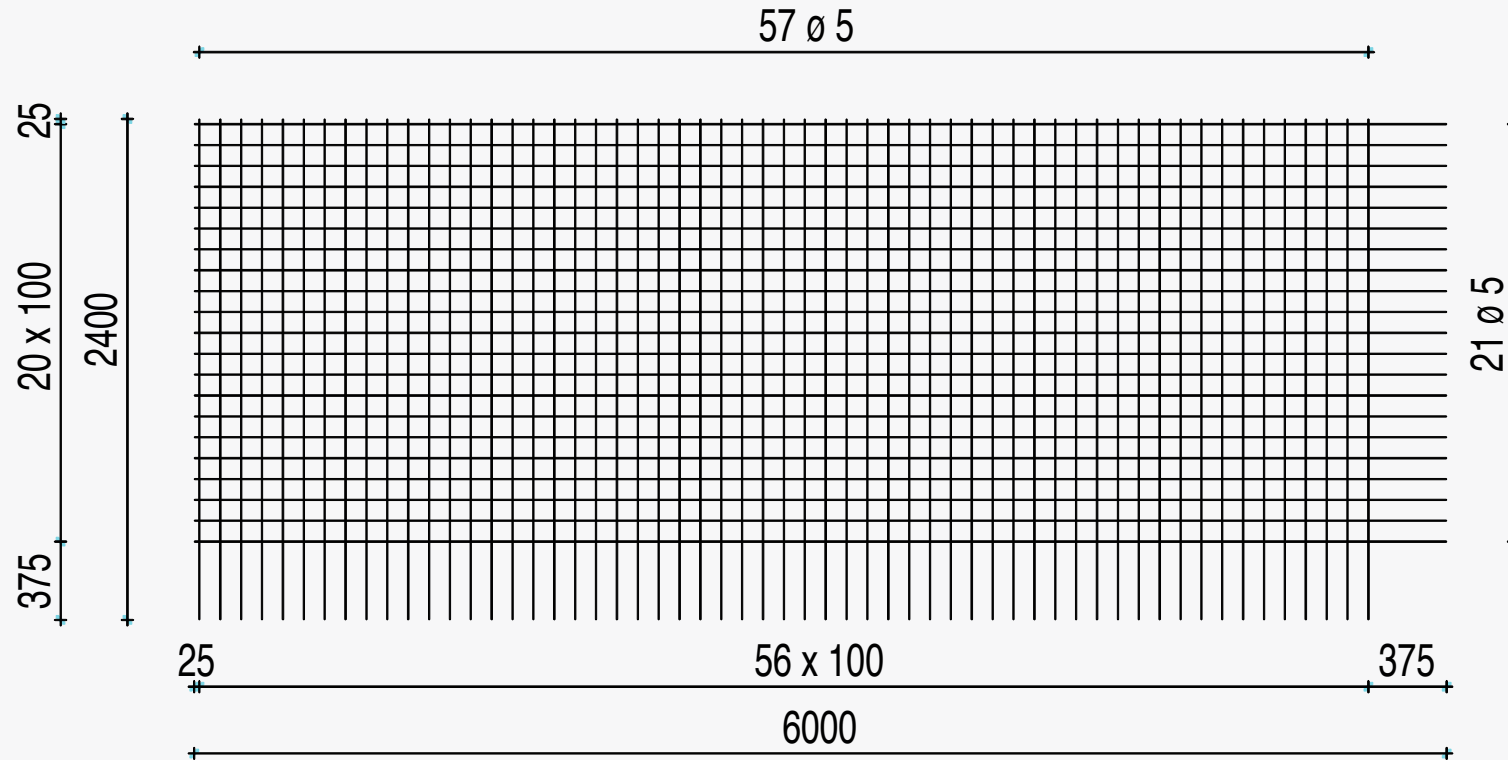

LENGTE : 5.95  
BREEDTE : 2.35

B 500 A

GEWICHT : 38,32

Aantal per pak  
40

**B-188-A**

LENGTE : 6.00  
BREEDTE : 2,40

B 500 A

GEWICHT : 100,49

Aantal per pak  
10

**B-503-A**

LENGTE : 6,00      B 500 A      GEWICHT : 79,37      Aantal per pak 20  
BREEDTE : 2,40

**B-385-A**

LENGTE : 6,00  
BREEDTE : 2,40

B 500 A

GEWICHT : 58,34

Aantal per pak  
20

**B-283-A**

LENGTE : 6,00  
BREEDTE : 2,40

B 500 A

GEWICHT : 40,47

Aantal per pak  
30

**B-196-A**

LENGTE : 5,95  
BREEDTE : 2,35

B 500 A

GEWICHT : 81,99

Aantal per pak  
20

**B-424-A**

LENGTE : 5.95      B 500 A      GEWICHT : 52,13      Aantal per pak 30  
BREEDTE : 2.35

**B-257-A**