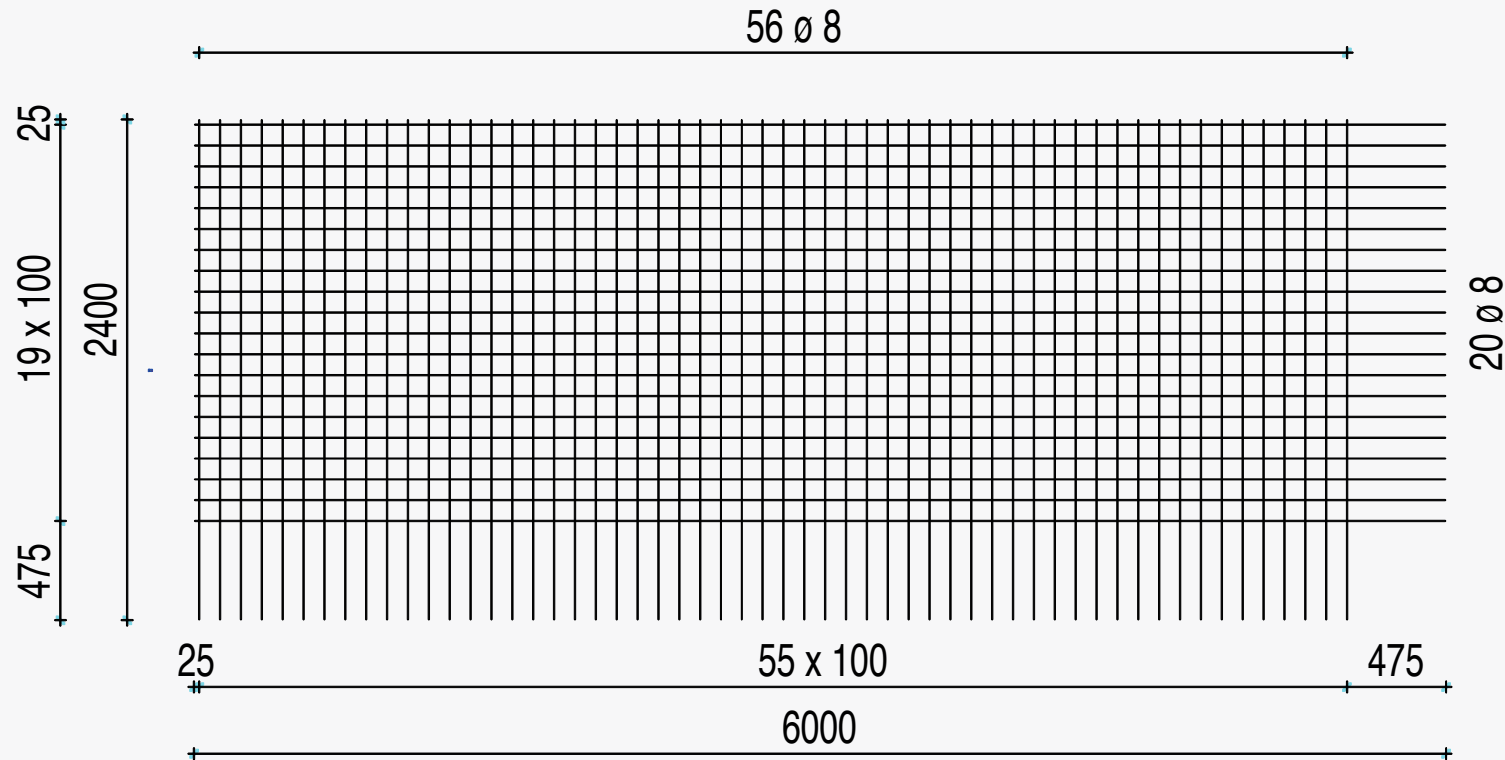

LENGTE : 5.95  
BREEDTE : 2.35

B 500 A

GEWICHT : 38,32

Aantal per pak  
40

**B-188-A**

LENGTE : 6.00  
BREEDTE : 2,40

B 500 A

GEWICHT : 100,49

Aantal per pak  
10

**B-503-A**

LENGTE : 6,00      B 500 A      GEWICHT : 79,37      Aantal per pak 20  
BREEDTE : 2,40

**B-385-A**

LENGTE : 6,00  
BREEDTE : 2,40

B 500 A

GEWICHT : 58,34

Aantal per pak  
20

**B-283-A**

LENGTE : 6,00  
BREEDTE : 2,40

B 500 A

GEWICHT : 40,47

Aantal per pak  
30

**B-196-A**

LENGTE : 5,95  
BREEDTE : 2,35

B 500 A

GEWICHT : 81,99

Aantal per pak  
20

**B-424-A**

LENGTE : 5.95      B 500 A      GEWICHT : 52,13      Aantal per pak 30  
BREEDTE : 2.35

**B-257-A**