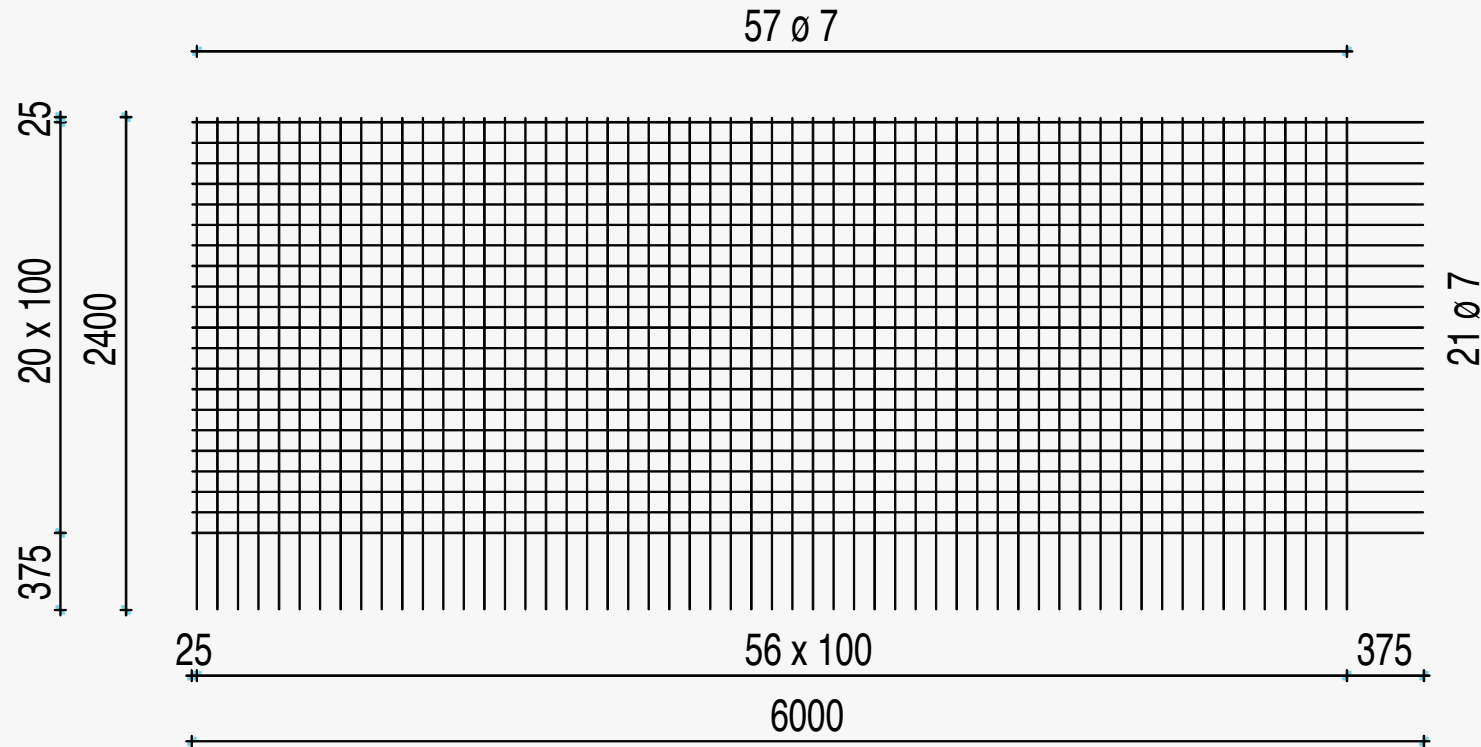

LENGTE : 5.95  
BREEDTE : 2.35

B 500 A

GEWICHT : 38,32

Aantal per pak  
40

**B-188-A**

LENGTE : 6.00  
BREEDTE : 2,40

B 500 A

GEWICHT : 100,49

Aantal per pak  
10

**B-503-A**

LENGTE : 6,00      B 500 A      GEWICHT : 79,37      Aantal per pak 20  
BREEDTE : 2,40

**B-385-A**

LENGTE : 6,00  
BREEDTE : 2,40

B 500 A

GEWICHT : 58,34

Aantal per pak  
20

**B-283-A**

LENGTE : 6,00  
BREEDTE : 2,40

B 500 A

GEWICHT : 40,47

Aantal per pak  
30

**B-196-A**

LENGTE : 5,95  
BREEDTE : 2,35

B 500 A

GEWICHT : 81,99

Aantal per pak  
20

**B-424-A**

LENGTE : 5.95      B 500 A      GEWICHT : 52,13      Aantal per pak 30  
BREEDTE : 2.35

**B-257-A**