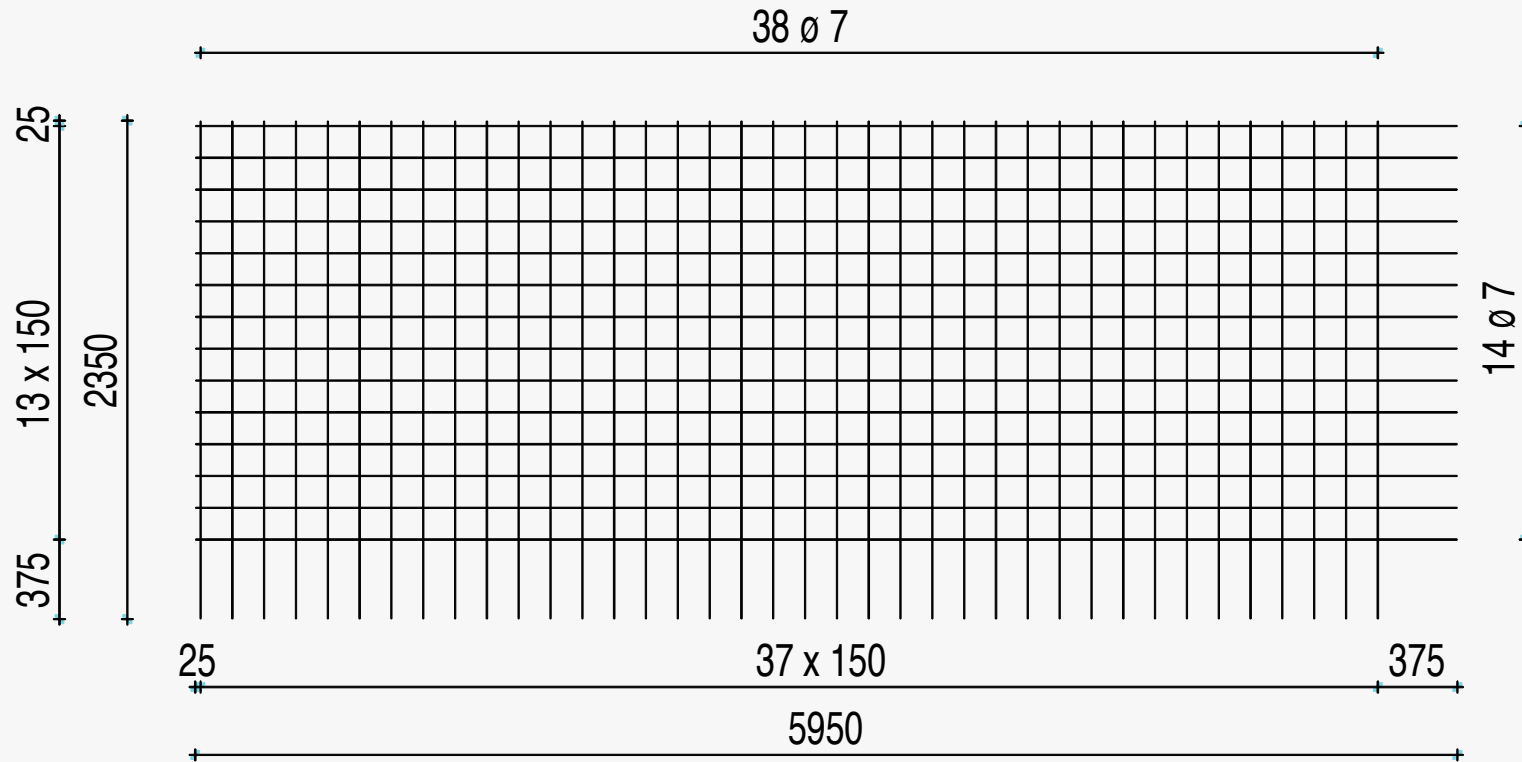

LENGTE : 5.95  
BREEDTE : 2.35

B 500 A

GEWICHT : 38,32

Aantal per pak  
40

**B-188-A**

LENGTE : 6.00  
BREEDTE : 2,40

B 500 A

GEWICHT : 100,49

Aantal per pak  
10

**B-503-A**

LENGTE : 6,00      B 500 A      GEWICHT : 79,37      Aantal per pak 20  
BREEDTE : 2,40

**B-385-A**

LENGTE : 6,00  
BREEDTE : 2,40

B 500 A

GEWICHT : 58,34

Aantal per pak  
20

**B-283-A**

LENGTE : 6,00  
BREEDTE : 2,40

B 500 A

GEWICHT : 40,47

Aantal per pak  
30

**B-196-A**

LENGTE : 5,95  
BREEDTE : 2,35

B 500 A

GEWICHT : 81,99

Aantal per pak  
20

**B-424-A**

LENGTE : 5.95      B 500 A      GEWICHT : 52,13      Aantal per pak 30  
BREEDTE : 2.35

**B-257-A**